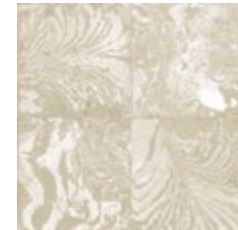

Collection

I Variegati

GRES PORCELLANATO BODY-COLOR

Piastrelle con media variazione di tono e disegno
Tiles with moderate shade and aspect variation
Fliesen mit gemäßigt unterschiedlichen Tonalitäten und Muster
Carreaux avec faible différence de nuance et structure

Naturale/Rettificato
Matte/Rectified
Matt/Rektifiziert
Matt/Rectifié

AVORIO

Piastrelle con variazione random di tono e disegno
Tiles with random shade and aspect variation
Fliesen mit zufällig unterschiedlichen Tonalitäten und Muster
Carreaux avec différence aléatoire de nuance et structure

Naturale/Rettificato
Matte/Rectified
Matt/Rektifiziert
Matt/Rectifié

Regoli CURATED BY DAVIDE TONELLI

in fogli 28,5x40,5 da 24 pezzi
in 28,5x40,5 - 11"x16" sheets made up of 24 pieces
auf Blatt 28,5x40,5 mit 24 Stück
sur feuille tramée de 28,5x40,5 de 24 pièces

Naturale/Rettificato
Matte/Rectified
Matt/Rektifiziert
Matt/Rectifié