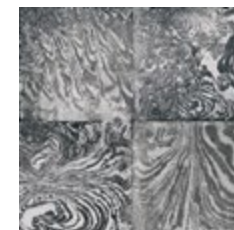

Naturale/Rettificato
 Matte/Rectified
 Matt/Rektifiziert
 Matt/Rectifié

AVORIO

CIPRIA

COTTO

ARGILLA

CENERE

PECE

Piastrelle con variazione random di tono e disegno
 Tiles with random shade and aspect variation
 Fliesen mit zufällig unterschiedlichen Tonalitäten und Muster
 Carreaux avec différence aléatoire de nuance et structure