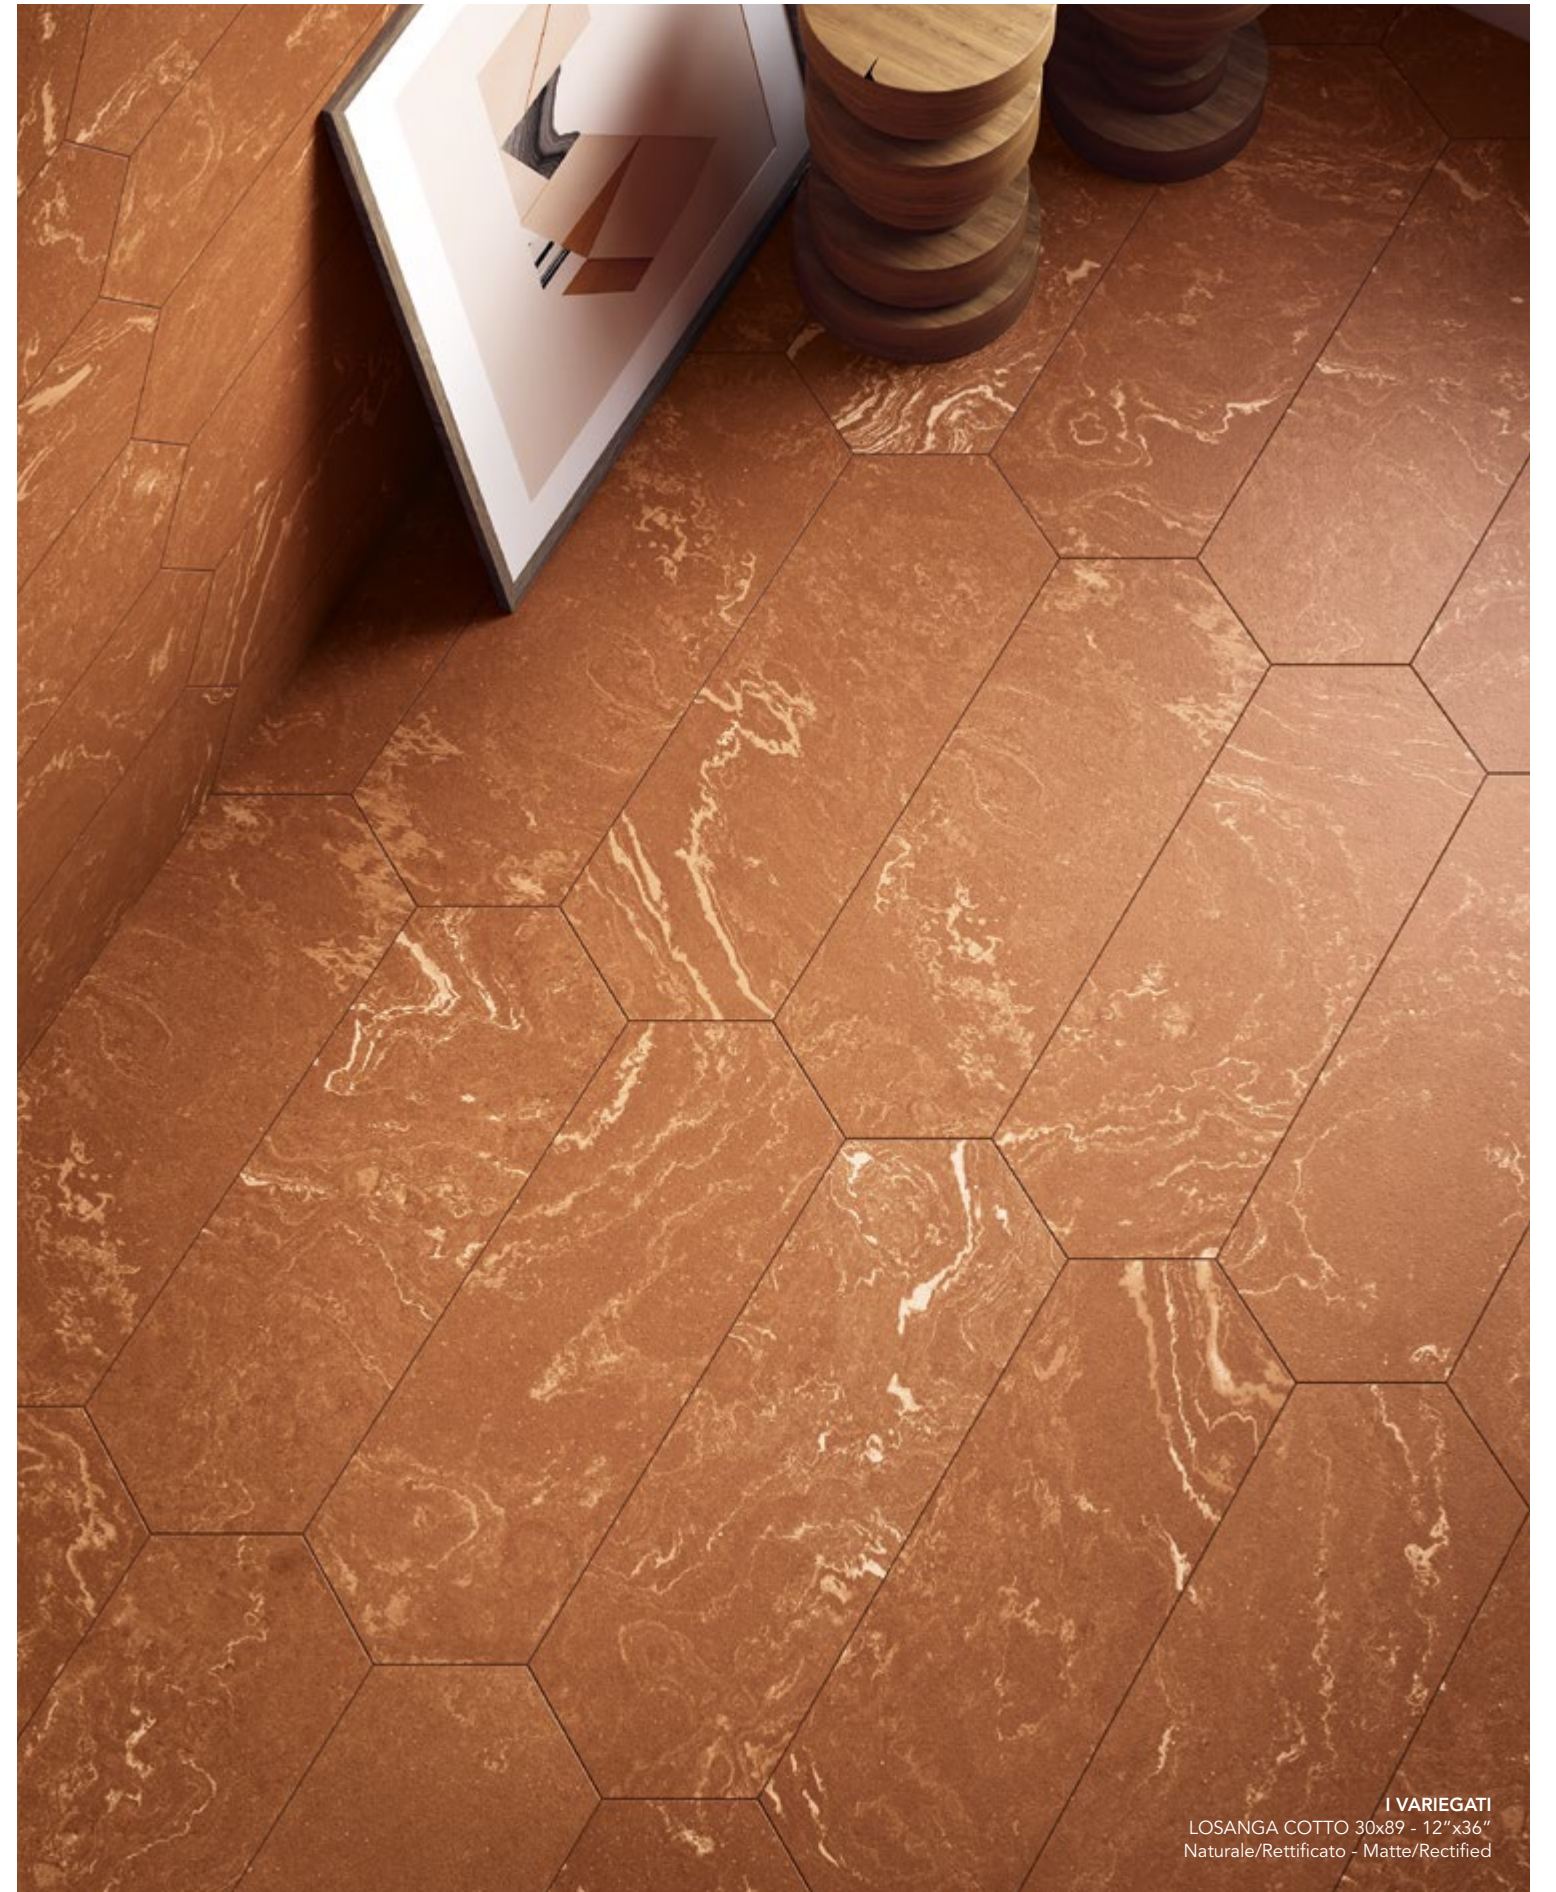

I VARIEGATI
LOSANGA COTTO 30x89 - 12"x36"
Naturale/Rettificato - Matte/Rectified