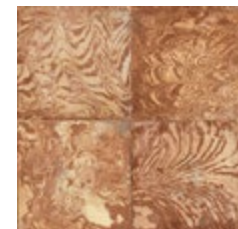

Collection

I Variegati

GRES PORCELLANATO BODY-COLOR

Piastrelle con media variazione di tono e disegno
Tiles with moderate shade and aspect variation
Fliesen mit gemäßigt unterschiedlichen Tonalitäten und Muster
Carreaux avec faible différence de nuance et structure

Naturale/Rettificato
Matte/Rectified
Matt/Rektifiziert
Matt/Rectifié

COTTO

Piastrelle con variazione random di tono e disegno
Tiles with random shade and aspect variation
Fliesen mit zufällig unterschiedlichen Tonalitäten und Muster
Carreaux avec différence aléatoire de nuance et structure

Naturale/Rettificato
Matte/Rectified
Matt/Rektifiziert
Matt/Rectifié

Regoli CURATED BY DAVIDE TONELLI

in fogli 28,5x40,5 da 24 pezzi
in 28,5x40,5 - 11"x16" sheets made up of 24 pieces
auf Blatt 28,5x40,5 mit 24 Stück
sur feuille tramée de 28,5x40,5 de 24 pièces

Naturale/Rettificato
Matte/Rectified
Matt/Rektifiziert
Matt/Rectifié